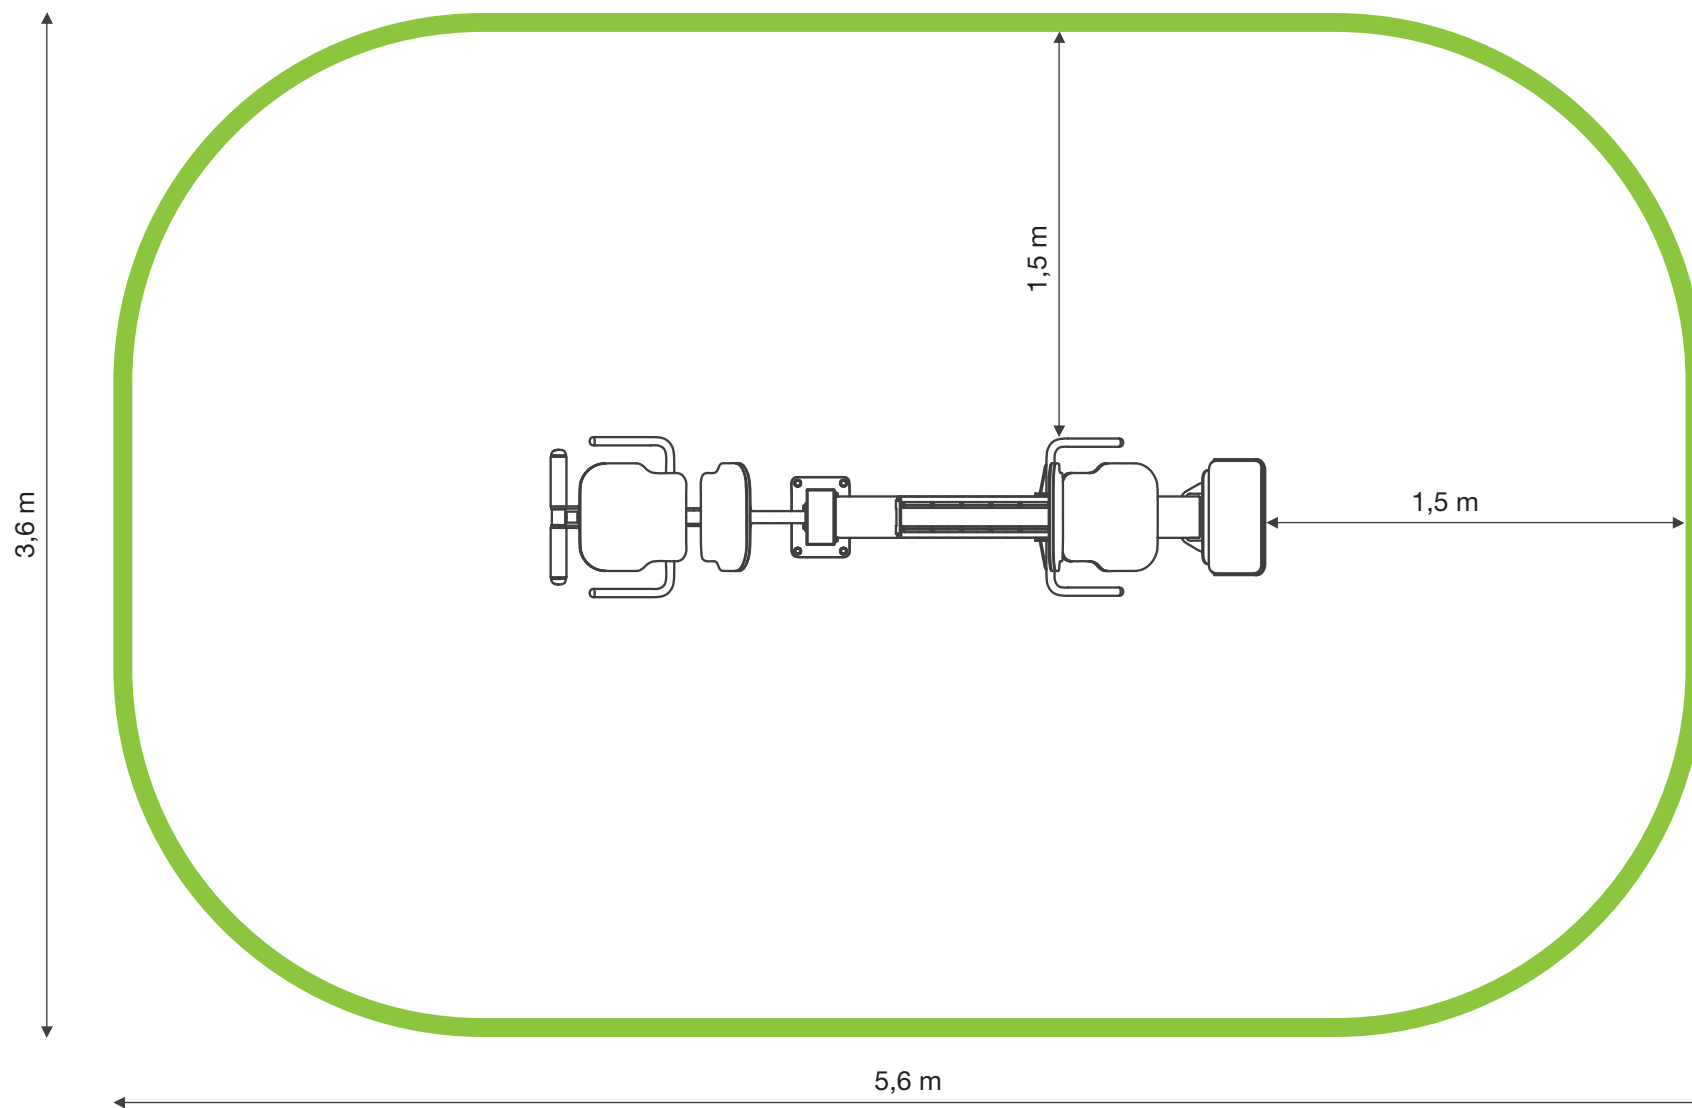

**NOTA:** Gli attrezzi EXER-01/1 e EXER-01/2 sono previsti in abbinamento.

#### AREA PERIMETRALE DI SICUREZZA

La distanza di sicurezza  
deve essere sempre **superiore**  
**a 1,5 m** dal punto di massima  
sporgenza dell'attrezzo