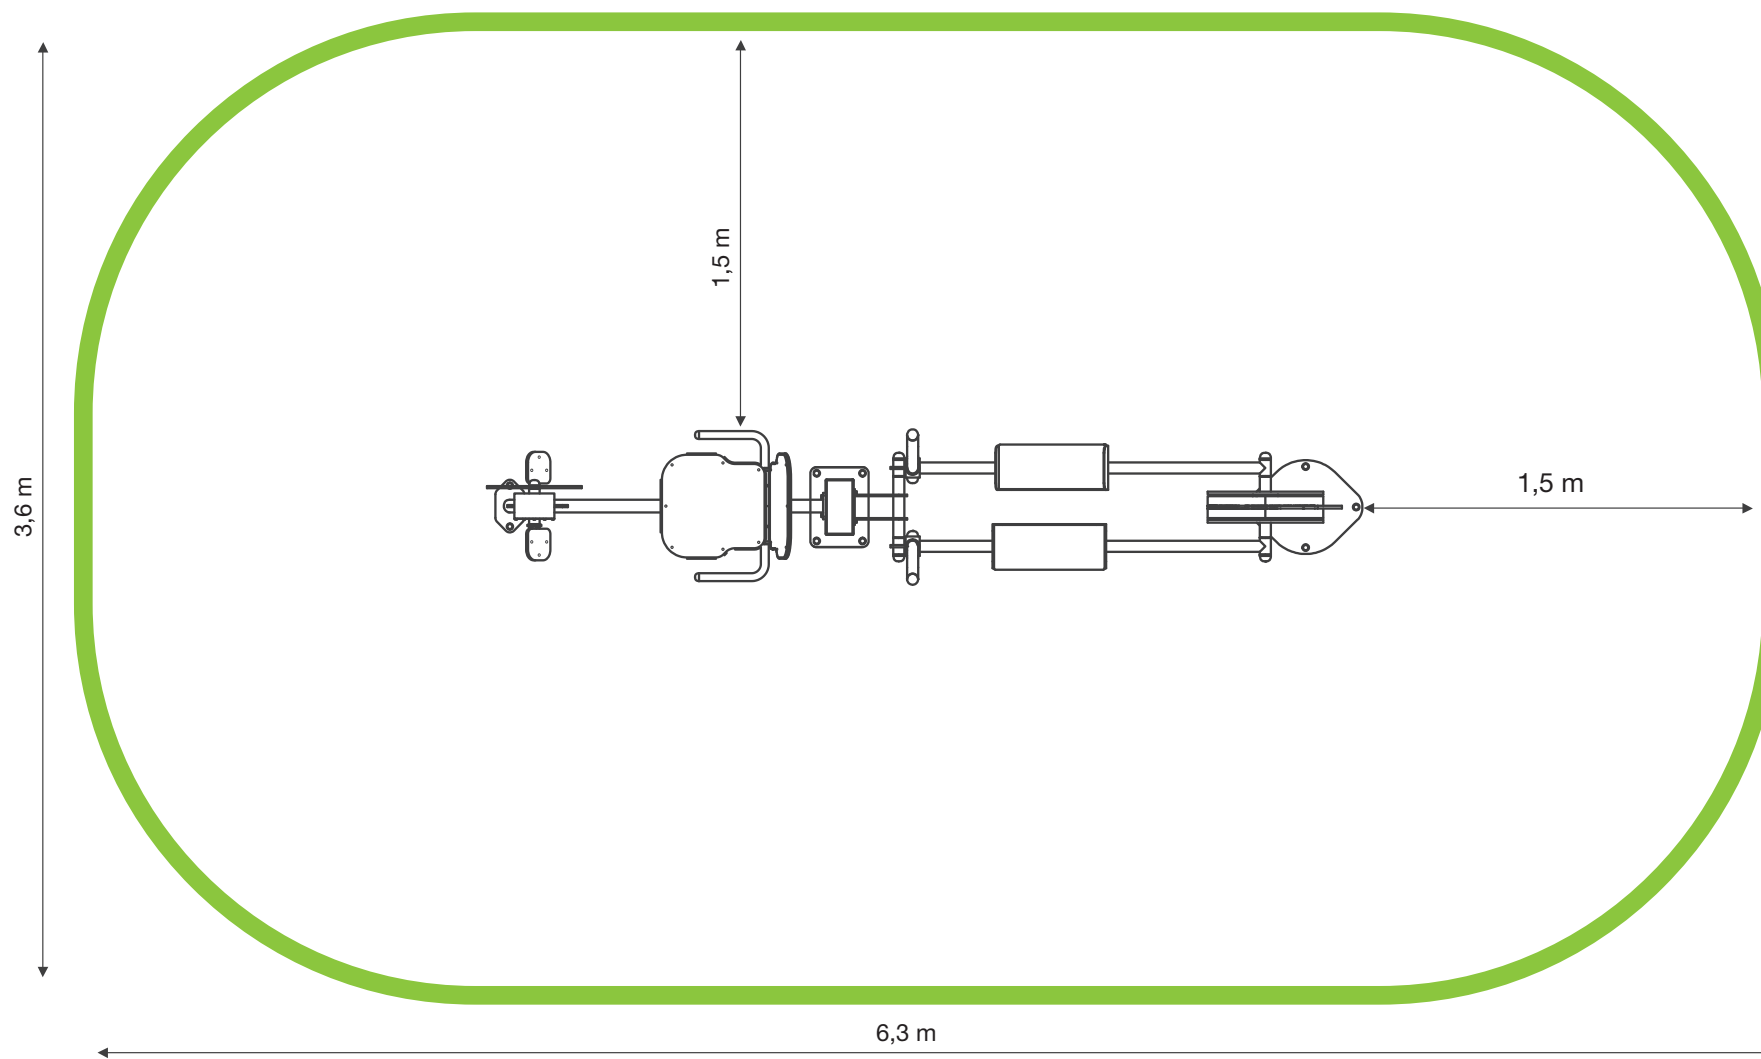

NOTA: Gli attrezzi EXER-04/1 e EXER-04/2 sono previsti in abbinamento.

**AREA PERIMETRALE
DI SICUREZZA**

La distanza di sicurezza
deve essere sempre **superiore**
a 1,5 m dal punto di massima
sporgenza dell'attrezzo